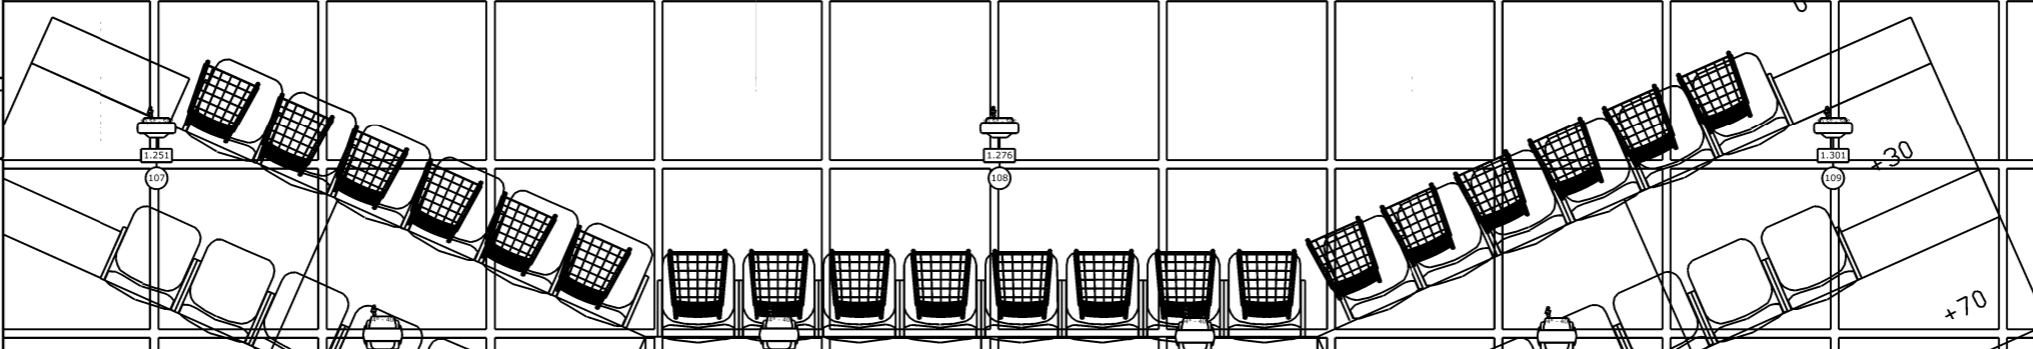

Par kannor på tax eller en längre tross
Entour på 40cm höjd (Podie?) bakom
Liten case eller låda ca 30cm hög
framför som döljer ljuskällan vid
fram/nedtilt.

Project		Get Real
Project location		Kilen
Project date		Mars - 23
Drawing author	JS	Drawing version
		2 maj
Lighting designer		Johan Sundén
Set designer		JSRJ
Choreographer		Robin Jonson
		Scale: 1:60